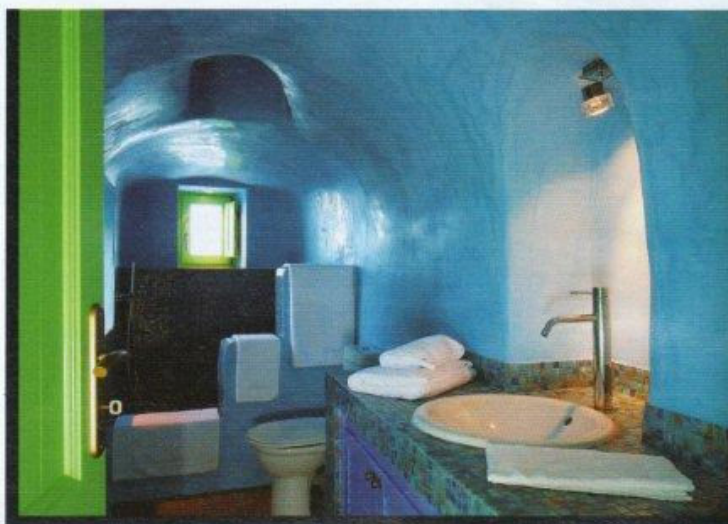

Εσπερινά

45
τα
καλύτερα
ξενοδοχεία
στην
ελλάδα

BOMBAY  SAPPHERE

Top hotels 07

ΚΥΚΛΑΔΕΣ ΣΑΝΤΟΡΙΝΗ ΗΜΕΡΟΒΙΓΛΙ

ΤΗΛ.: 22860 28787
FAX: 22860 28786
ΤΗΛ. ΚΡΑΤΗΣΕΩΝ: 22860 28787
E-MAIL:
info@dreams-luxury-suite.com
www.dreams-luxury-suites.com

Σε ύψος 400 μέτρων από το επίπεδο της θάλασσας, μοιάζει να ίππεται πάνω από το απέραντο γαλάζιο. Τέσσερις πολυτελείς σουίτες, με εκπληκτική θέα στο θρυλικό ηφαίστειο και τη θάλασσα, σας υποδέχονται σε μια ατμόσφαιρα που αποπνέει πρεμία, γαλήνη, ρομαντισμό. Λιτά και καλαίσθητα έπιπλα, όμορφα

Dreams Traditional Luxury Suites

Όταν το προσωπικό
service κάνει τη διαφορά.

διακοσμητικά αντικείμενα, δροσερά υφάσματα, καλοκαιρινά χρώματα και ανέμελο ύφος δημιουργούν ένα αρμονικό αποτέλεσμα. Εκτός από την άψογη παροχή υπηρεσιών που δίνει έμφαση στην προσωπική επαφή, μία από τις ανεπανάληπτες απολαύσεις που θα δοκιμάσετε εδώ είναι η ξεχωριστή εμπειρία της ιδιωτικής πισίνας που διαθέτουν οι τρεις σουίτες ή του θερμαινόμενου τζακούζι στη βεράντα που σας υποδέχεται σε μία από αυτές. Κι όλα αυτά με θέα το πιο διάσημο ηλιοβασιλέμα του κόσμου. Όλες οι παροχές στο Dreams είναι σχεδιασμένες για τη δική σας καλοπέραση, ώστε να μη θέλετε να εγκαταλείψετε ούτε για μια στιγμή τη σουίτα σας. Ακόμα και το πρωινό σερβίρεται στην ιδιωτική σας βεράντα, με φόντο -τι άλλο;- το μπλε του Αιγαίου!